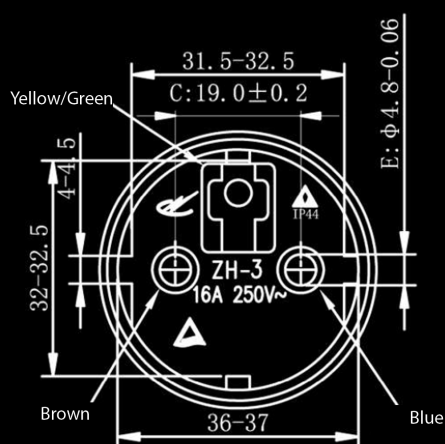

CEE-EINSPEISEKABEL MIT FI

Artikel	401-60001
Kabel	H07RN-F3G 2.5 mm ² Leiter: 49 x 0.245 mm ² Außendurchmesser: 10.8mm ² - 11.2 mm ²
Kabellänge	1670 mm
Kabelfarbe	Schwarz
Kabelfarbe Innen	Braun, Blau, Gelb/Grün
Stecker 1	CEE Stecker weiblich 16A, Farbe Blau, IP44, 220 - 250 V
Sicherung	FI/RCD 16A 220V-250V
Stecker 2	Schukostecker männlich
Wichtig bei der Benutzung:	
<ul style="list-style-type: none"> Nur an einer Powerstation verwenden. Powerstation bei der Verwendung nicht an Landstrom anschließen. 	

CEE FEED-IN CABLE WITH FI

Article	401-60001
Cable	H07RN-F3G 2.5mm ² Conductor: 49 x 0.245mm ² Outer diameter: 10.8mm ² - 11.2mm ²
Cable length	1670 mm
Cable color	Black
Cable color inside	Brown, Blue, Yellow/Green
Connector 1	CEE Plug Female 16A, Blue color, IP44, 220 - 250 V
Fuse	FI/RCD 16A 220 V-250 V
Connector 2	Schuko plug male

Important for use:

- Only use with one power station.
- Do not connect the power station to shore power during use.