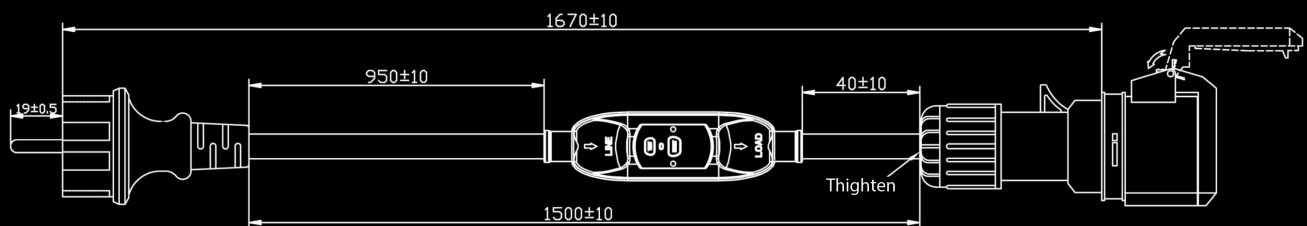

CEE-EINSPEISEKABEL MIT FI

Artikel	401-60001
Kabel	H07RN-F3G 2.5 mm ² Leiter: 49 x 0.245 mm ² Außendurchmesser: 10.8mm ² - 11.2 mm ²
Kabellänge	1670 mm
Kabelfarbe	Schwarz
Kabelfarbe Innen	Braun, Blau, Gelb/Grün
Stecker 1	CEE Stecker weiblich 16A, Farbe Blau, IP44, 220 - 250 V
Sicherung	FI/RCD 16A 220V-250V
Stecker 2	Schukostecker männlich
Wichtig bei der Benutzung:	
<ul style="list-style-type: none"> Nur an einer Powerstation verwenden. Powerstation bei der Verwendung nicht an Landstrom anschließen. 	

CEE FEED-IN CABLE WITH FI

Article	401-60001
Cable	H07RN-F3G 2.5mm ² Conductor: 49 x 0.245mm ² Outer diameter: 10.8mm ² - 11.2mm ²
Cable length	1670 mm
Cable color	Black
Cable color inside	Brown, Blue, Yellow/Green
Connector 1	CEE Plug Female 16A, Blue color, IP44, 220 - 250 V
Fuse	FI/RCD 16A 220 V-250 V
Connector 2	Schuko plug male

Important for use:

- Only use with one power station.
- Do not connect the power station to shore power during use.